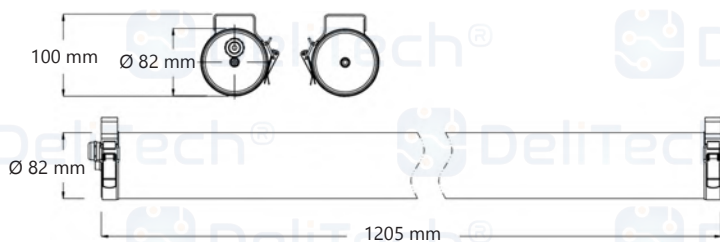

Référence(s)	Puissance	Couleur(s)	Diffuseur	Angle de diffusion	Dimmable	Dimensions	Indice de Protection	Alimentation
DTTBO-120-40W-RWC	40 W	RGB + Blancs	Opaque	120°	Oui*	Ø 82 x 100 x 1205 mm	IP 67	220-240 V AC