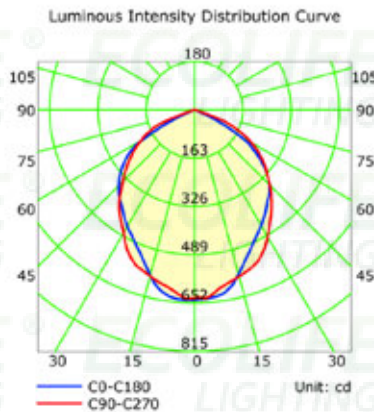

PROJECTEUR LED 12/24V - 20W - COB BRIDGELUX - ECOLIFE LIGHTING®

ECOLIFE®
LIGHTING

20W

Branchement sur batterie &

12/24V

1550-1600 LUMENS

Références	Température de couleur	Puce LED	Puissance	Branchement	Angle de diffusion	Lumens	Dimmable	Dimensions	Alimentation
DILPL-1X20WDC-CW	6000-6500K	COB Bridgelux	20W	Câble	140°	1550-1600	Non	180x140x112mm	12/24V DC
DILPL-1X20WDC-WW	2800-3000K	COB Bridgelux	20W	Câble	140°	1400-1450	Non	180x140x112mm	12/24V DC

Blanc Froid CW
6000-6500K

Blanc Chaud WW
2800-3000K

Couleurs de lumière

PROJECTEURS LED 12/24V