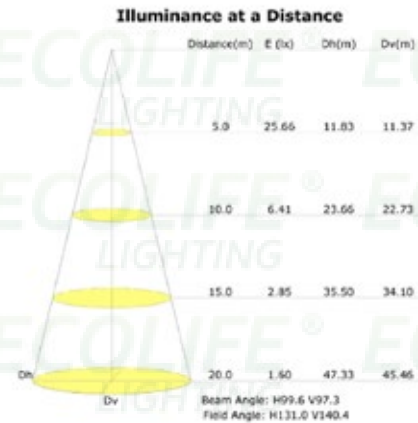

PROJECTEUR LED 12/24V - 20W - COB BRIDGELUX - ECOLIFE LIGHTING®

ECOLIFE®
LIGHTING

20W

Branchement sur batterie &

12/24V

1550-1600 LUMENS

Références	Température de couleur	Puce LED	Puissance	Branchement	Angle de diffusion	Lumens	Dimmable	Dimensions	Alimentation
DILPL-1X20WDC-CW	6000-6500K	COB Bridgelux	20W	Câble	140°	1550-1600	Non	180x140x112mm	12/24V DC
DILPL-1X20WDC-WW	2800-3000K	COB Bridgelux	20W	Câble	140°	1400-1450	Non	180x140x112mm	12/24V DC