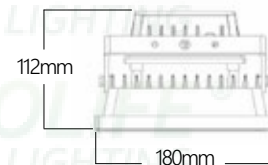

PROJECTEUR LED 12/24V - 20W - COB BRIDGELUX - ECOLIFE LIGHTING®

ECOLIFE®
LIGHTING

20W

Branchement sur batterie &

12/24V

1550-1600 LUMENS

Références	Température de couleur	Puce LED	Puissance	Branchement	Angle de diffusion	Lumens	Dimmable	Dimensions	Alimentation
DILPL-1X20WDC-CW	6000-6500K	COB Bridgelux	20W	Câble	140°	1550-1600	Non	180x140x112mm	12/24V DC
DILPL-1X20WDC-WW	2800-3000K	COB Bridgelux	20W	Câble	140°	1400-1450	Non	180x140x112mm	12/24V DC